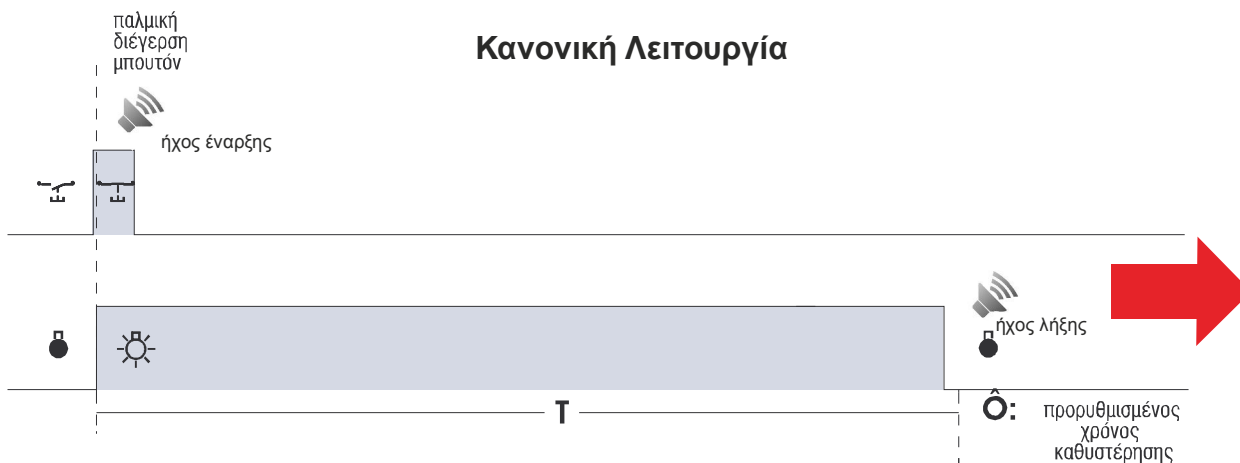

ΧΡΟΝΙΚΟΙ ΕΛΕΓΚΤΕΣ ΔΙΑΓΡΑΜΜΑ ΛΕΙΤΟΥΡΓΙΑΣ

■ Διάγραμμα Λειτουργίας

BC-05,BC-10,BC-25

- Ο Χρονικός Ελεγκτής ενεργοποιείται με πίεση του ενσωματωμένου η απομακρυσμένου μπουτόν και διατηρεί ενεργή την έξοδο για χρόνο ίσο με τον προρυθμισμένο
  Η έναρξη και η ανενεργοποίηση συνοδεύετε από φωτεινό και ηχητικό σήμα

BC-05,BC-10,BC-25