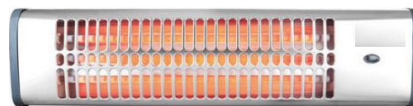

ΧΡΟΝΙΚΟΣ ΕΛΕΓΚΤΗΣ BC-10 ΣΥΝΔΕΣΜΟΛΟΓΙΑ

BC-10