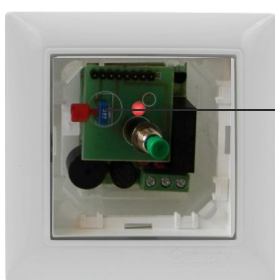

- Ρύθμιση Χρόνου λειτουργίας