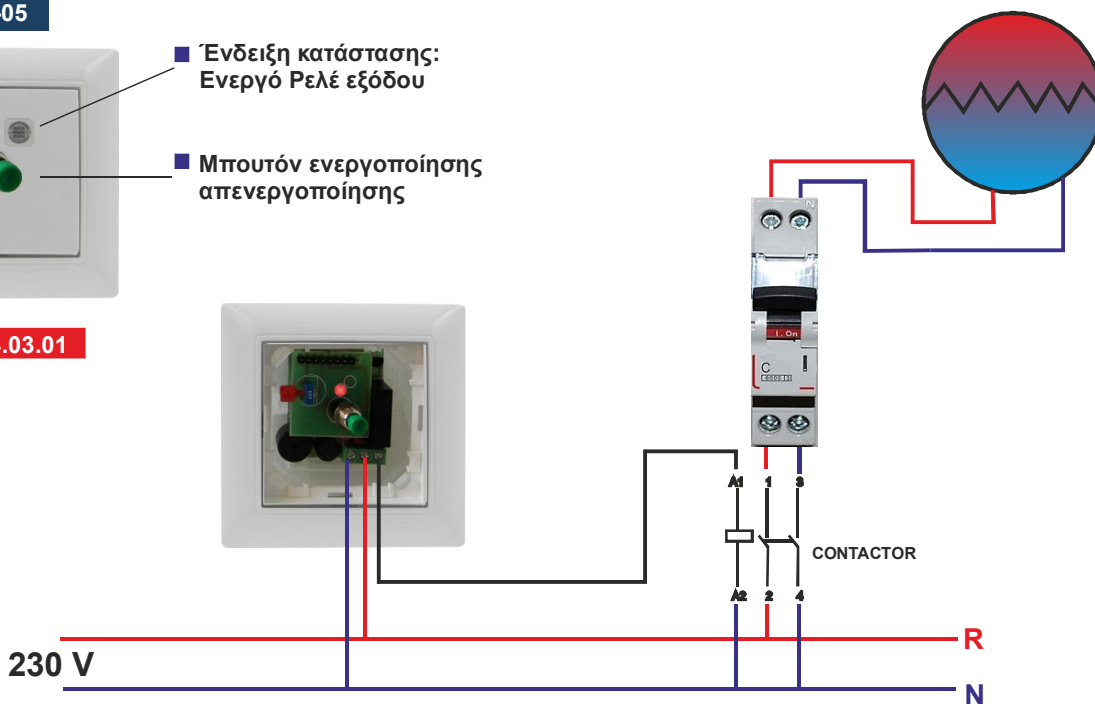

- Ένδειξη κατάστασης: Ενεργό Ρελέ εξόδου
- Μπουτόν ενεργοποίησης απενεργοποίησης

004.14.03.01