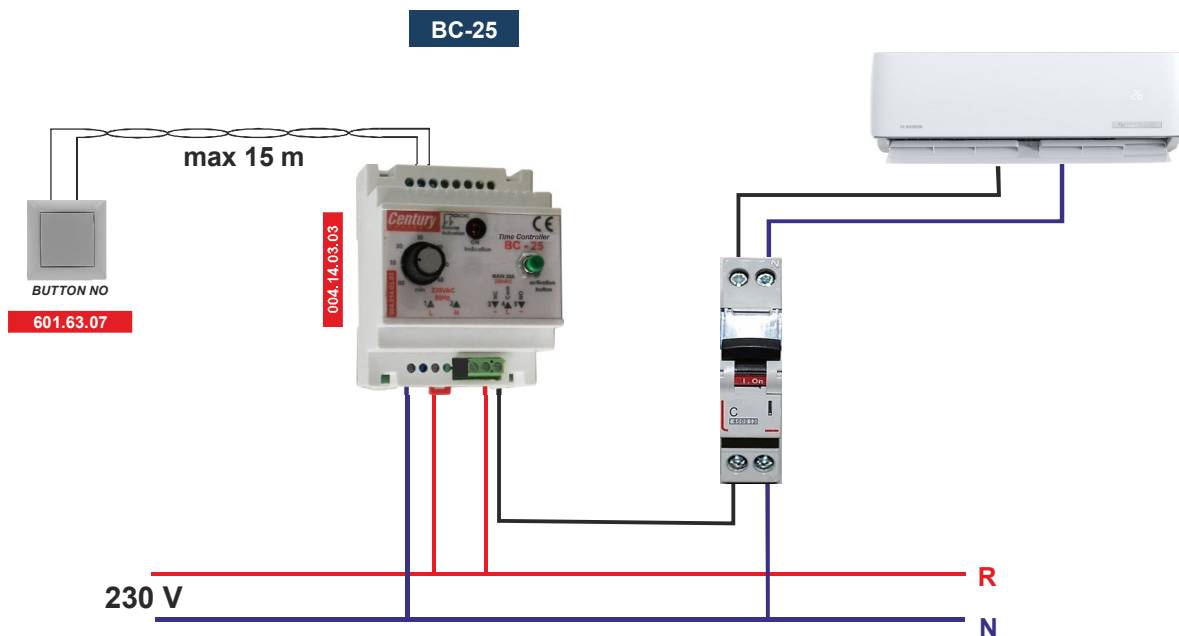

004.14.03.01

ΧΡΟΝΙΚΟΣ ΕΛΕΓΚΤΗΣ BC-10 ΣΥΝΔΕΣΜΟΛΟΓΙΑ

BC-10

10.004.14.03.02

save
up to 25%
on your water
heating cost

ΧΡΟΝΙΚΟΙ ΕΛΕΓΚΤΕΣ ΣΥΣΚΕΥΩΝ BC-05 , BC-10 , BC-25

ΧΡΟΝΙΚΟΣ ΕΛΕΓΚΤΗΣ BC-25 ΣΥΝΔΕΣΜΟΛΟΓΙΑ

ΧΡΟΝΙΚΟΣ ΕΛΕΓΚΤΗΣ BC-25 ΣΥΝΔΕΣΜΟΛΟΓΙΑ ΜΕ ΑΠΟΜΑΚΡΥΣΜΕΝΟ ΕΛΕΓΧΟ