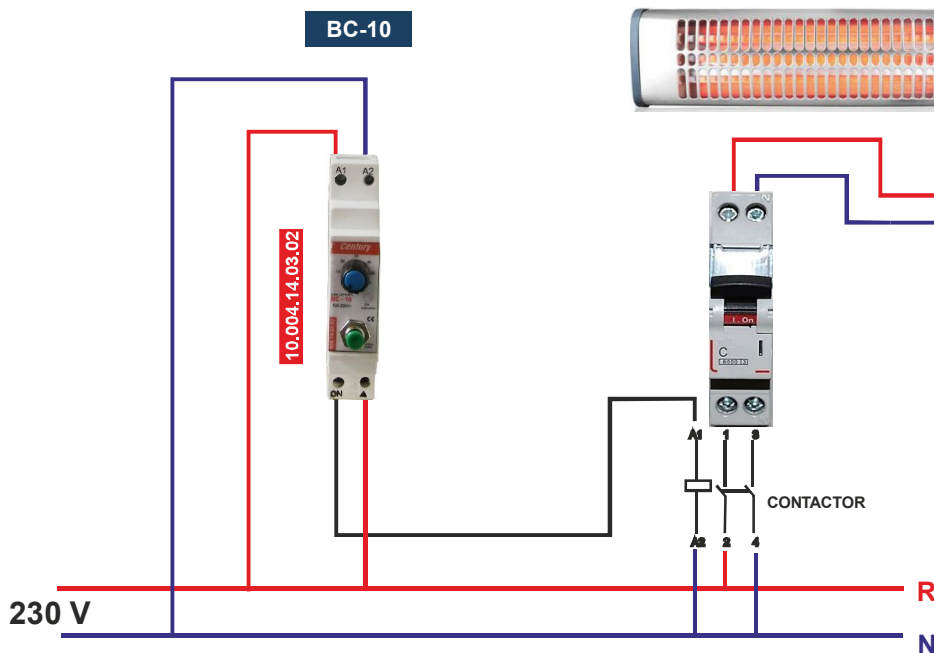

004.14.03.03

save
up to 25%
on your water
heating cost

save
up to 25%
on your water
heating cost

ΧΡΟΝΙΚΟΙ ΕΛΕΓΚΤΕΣ ΣΥΣΚΕΥΩΝ BC-05 , BC-10 , BC-25

ΧΡΟΝΙΚΟΣ ΕΛΕΓΚΤΗΣ BC-05 ΣΥΝΔΕΣΜΟΛΟΓΙΑ

BC-05

- Ένδειξη κατάστασης: Ενεργό Ρελέ εξόδου
- Μπουτόν ενεργοποίησης απενεργοποίησης

004.14.03.01

ΧΡΟΝΙΚΟΣ ΕΛΕΓΚΤΗΣ BC-10 ΣΥΝΔΕΣΜΟΛΟΓΙΑ

BC-10

10.004.14.03.02

save
up to 25%
on your water
heating cost

ΧΡΟΝΙΚΟΙ ΕΛΕΓΚΤΕΣ ΣΥΣΚΕΥΩΝ BC-05 , BC-10 , BC-25

ΧΡΟΝΙΚΟΣ ΕΛΕΓΚΤΗΣ BC-25 ΣΥΝΔΕΣΜΟΛΟΓΙΑ

ΧΡΟΝΙΚΟΣ ΕΛΕΓΚΤΗΣ BC-25 ΣΥΝΔΕΣΜΟΛΟΓΙΑ ΜΕ ΑΠΟΜΑΚΡΥΣΜΕΝΟ ΕΛΕΓΧΟ