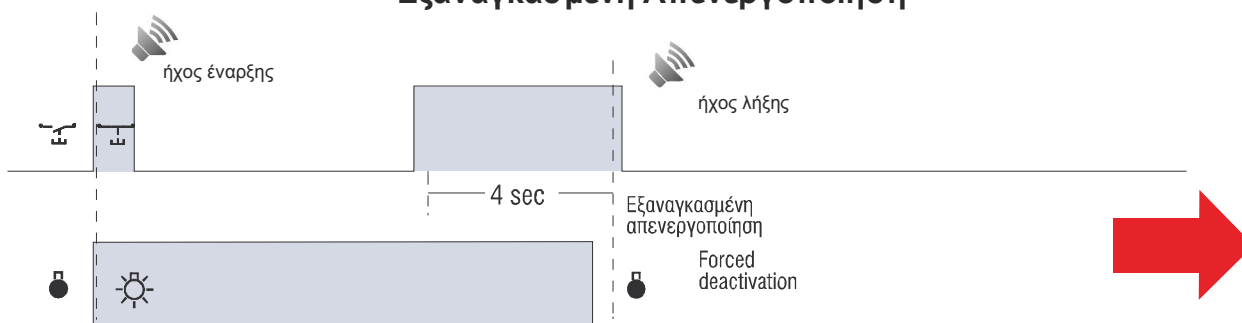

Εξαναγκασμένη Απενεργοποίηση

- Ενώ ο ελεγκτής είναι ενεργοποιημένος με πάτημα του μπουτόν για χρόνο μεγαλύτερο των 4 δευτερολέπτων διακόπτεται η λειτουργία του πριν ολοκληρωθεί ο προρυθμισμένος χρόνος.
  Η έναρξη και η ανενεργοποίηση συνοδεύετε από φωτεινό και ηχητικό σήμα

save
up to 25%
on your water
heating cost