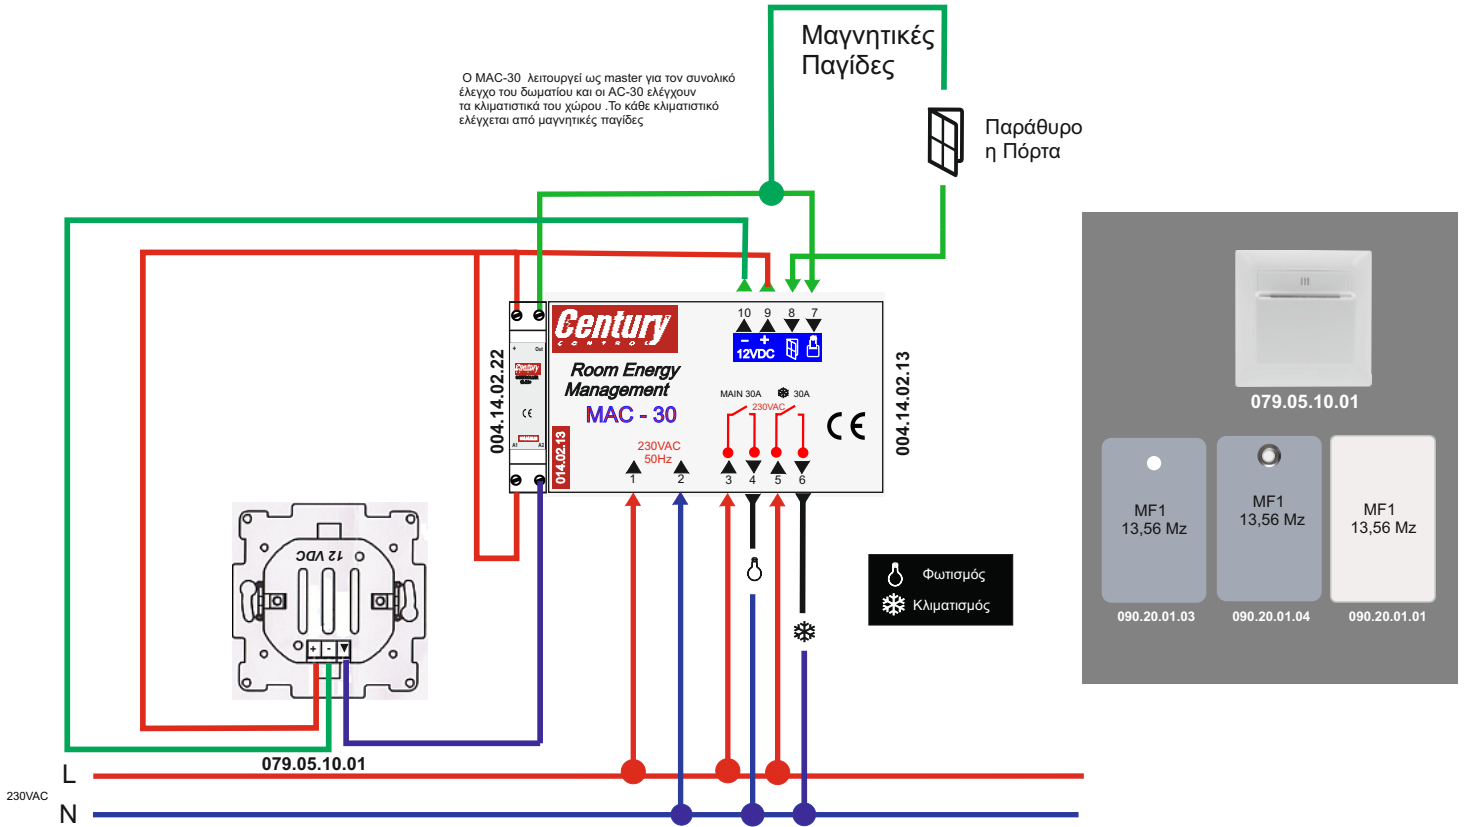

079.05.10.01

Καρτοαναγνώστης 12V/50mA RFID 13,56Mh MF1

Λειτουργία σε συνδυασμό με Διαχειριστή MAC-30MF .
Ενεργοποιείται με κάρτα RFID MF1 13,56MhzCR80 (090.20.01)
Ενσωματωμένη φωτεινή ένδειξη .
Τοποθετείται σε κανονικό κουτί διακοπών Φ60
Στερεώνεται με δαγκάνες η με βίδες

Παράγεται κατόπιν παραγγελίας σε Μαύρο Ματ(079.05.10.04)
σε Ασημί χρώμα(079.05.10.09)

079.05.10.04

079.05.10.02

079.05.10.09

ΣΧΕΔΙΑ ΣΥΝΔΕΣΜΟΛΟΓΙΑΣ

ΣΥΝΔΕΣΜΟΛΟΓΙΑ MAC-30MF ΜΕ ΚΑΡΤΟΑΝΑΓΝΩΣΤΗ RFID (12V)

Ο έλεγχος του κλιματισμού εξαρτάται από την εντολή των μαγνητικών παγίδες αλλά και από την εντολή του μαγνητικού διακόπτη

Μαγνητικές παγίδες παράθυρο ή πόρτα

079.05

Η τοποθέτηση και οποιαδήποτε άλλη επέμβαση στην συσκευή πρέπει να γίνεται από ειδικό τεχνικό.
Πριν από οποιαδήποτε επέμβαση πρέπει να διακόπτεται η παροχή τροφοδοσίας.

ΣΥΝΔΕΣΜΟΛΟΓΙΑ MAC-30 ΣΕ ΣΥΝΔΙΑΣΜΟ ΜΕ ΚΑΡΤΟΑΝΑΓΝΩΣΤΗ FID Mf1 13,56MHz

Η τοποθέτηση και οποιαδήποτε άλλη επέμβαση στην συσκευή πρέπει να γίνεται από ειδικό τεχνικό. Πριν από οποιαδήποτε επέμβαση πρέπει να διακόπτεται η παροχή τροφοδοσίας.