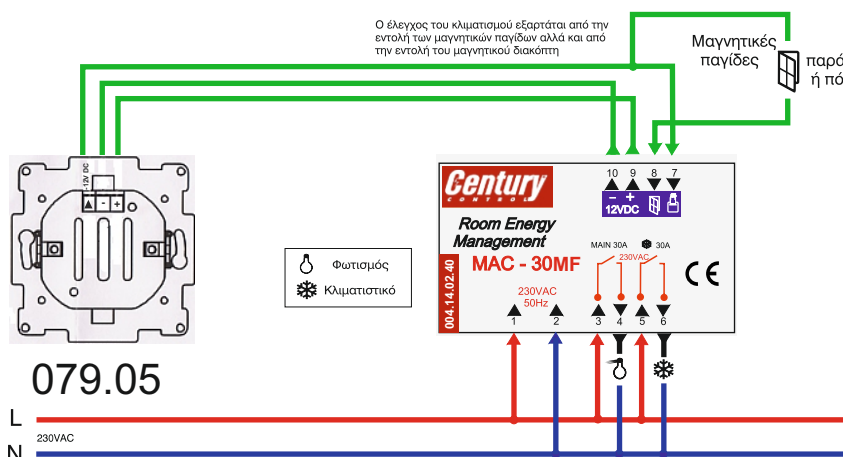

ΣΧΕΔΙΑ ΣΥΝΔΕΣΜΟΛΟΓΙΑΣ

ΣΥΝΔΕΣΜΟΛΟΓΙΑ MAC-30MF ΜΕ ΚΑΡΤΟΑΝΑΓΝΩΣΤΗ RFID (12V)

Μαγνητικές παγίδες παράθυρο ή πόρτα

079.05