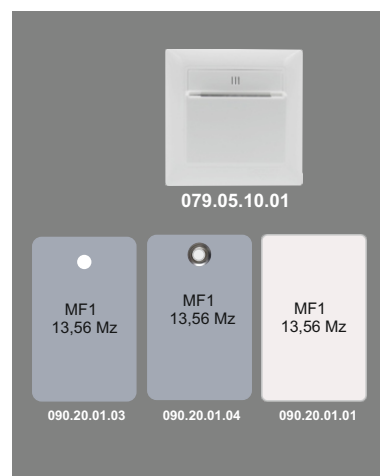

Η τοποθέτηση και οποιαδήποτε άλλη επέμβαση στην συσκευή πρέπει να γίνεται από ειδικό τεχνικό.
Πριν από οποιαδήποτε επέμβαση πρέπει να διακόπτεται η παροχή τροφοδοσίας.