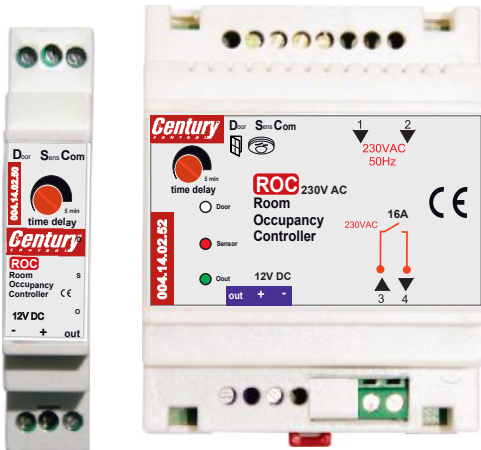

Ευφυής Διαχείριση Ενέργειας με ROC

1. ROC - Room Occupancy Controller

Η καρδιά αυτής της καινοτομίας βρίσκεται στην ικανότητά της να βελτιστοποιεί τη χρήση ενέργειας χωρίς να διακυβεύεται η άνεση των επισκεπτών.

Δείτε πώς λειτουργεί το ROC:

Το σύστημα ROC απαρτίζεται από τον controller ROC σε 12V η 230V τάση λειτουργίας ανάλογα με την εγκατάσταση, αισθητήρες πόρτας και αισθητήρες παρουσίας . Οι controllers ROC είναι προγραμματισμένοι να κάνουν μία σειρά από ελέγχους και να παίρνουν τις κατάλληλες αποφάσεις για να προσαρμόσουν την λειτουργία του δωματίου στην κατάσταση που πρέπει.

Έτσι με βασική αφετηρία το άνοιγμα η το κλείσιμο της πόρτας διερευνούν την κατάσταση στην οποία βρίσκεται το δωμάτιο την συγκεκριμένη χρονική στιγμή και ανάλογα προσαρμόζουν τον φωτισμό και τον κλιματισμό.

Αυτή η διερεύνηση γίνεται με την βοήθεια των αισθητήρων πόρτας , παραθύρων και παρουσίας . Έτσι όταν ανοίξει η πόρτα του δωματίου ενεργοποιείται αυτόματα το δωμάτιο στην κατάσταση που ήταν πριν .

Για όσο χρόνο παραμένει ανοιχτή η πόρτα, το δωμάτιο παραμένει ενεργοποιημένο ανεξαρτήτως της κατάστασης των αισθητήρων .

Όταν κλείσει η πόρτα τότε ο controller ROC στέλνει εντολή στους αισθητήρες παρουσίας για ανίχνευση παρουσίας στο δωμάτιο.

Αυτός ο έλεγχος γίνεται εντός ενός προρυθμισμένου χρονικού διαστήματος από 30 sec έως 5 min. Αν ανιχνευτεί παρουσία ατόμου τότε ο controller θέτει το δωμάτιο σε κατάσταση <<κατειλημμένο>> μέχρι να αλλάξει κατάσταση ο αισθητήρας πόρτας .

Όταν το δωμάτιο είναι σε κατάσταση κατειλημμένο ο controller ROC αγνοεί τα σήματα των αισθητήρων παρουσίας .

Αυτό σημαίνει ότι δεν είναι απαραίτητη η συνεχής ανίχνευση των ατόμων για να διατηρείται ο φωτισμός και ο κλιματισμός του δωματίου ενεργός .

Όταν ανοίξει ξανά η πόρτα ο controller ROC ξανακάνει όλους τους απαραίτητους ελέγχους και ή διατηρεί το δωμάτιο στην κατάσταση κατειλημμένο ή μετά από τον προρυθμισμένο χρόνο θέτει το δωμάτιο σε κατάσταση <<άδειο>> διακόπτοντας την παροχή φωτισμού και κλιματισμού.

Κατ' αυτόν τον τρόπο δεν απαιτείται η χρήση κατροδιακοπών και άλλων συστημάτων για την ενεργοποίηση του δωματίου.

Ο επισκέπτης βρίσκει πάντοτε ένα ενεργό δωμάτιο , δεν απαιτείται οποιαδήποτε ενέργεια από την πλευρά του εξασφαλίζοντας φιλικότητα και άνεση .

Το σύστημα είναι απαραίτητο καθώς λειτουργεί αυτόματα και ανεξάρτητα από την συμπεριφορά του επισκέπτη διασφαλίζοντας την μέγιστη εξοικονόμηση ενέργειας και την τέλεια εμπειρία χρήστη για τον επισκέπτη.

Επίσης ελαχιστοποιεί την χρήση αναλώσιμων υλικών , όπως κάρτες πρόσβασης καθώς η χρήση του περιορίζεται μόνο στο άνοιγμα του δωματίου. Το άγχος ότι μπορεί η μία κάρτα θα χρησιμοποιείται για την πρόσβαση και η δεύτερη θα παραμένει στο δωμάτιο όταν ο επισκέπτης αποχωρεί εξαλείφεται.

Η εξοικονόμηση ενέργειας και η μείωση του περιβαλλοντικού αποτυπώματος είναι δεδομένη.