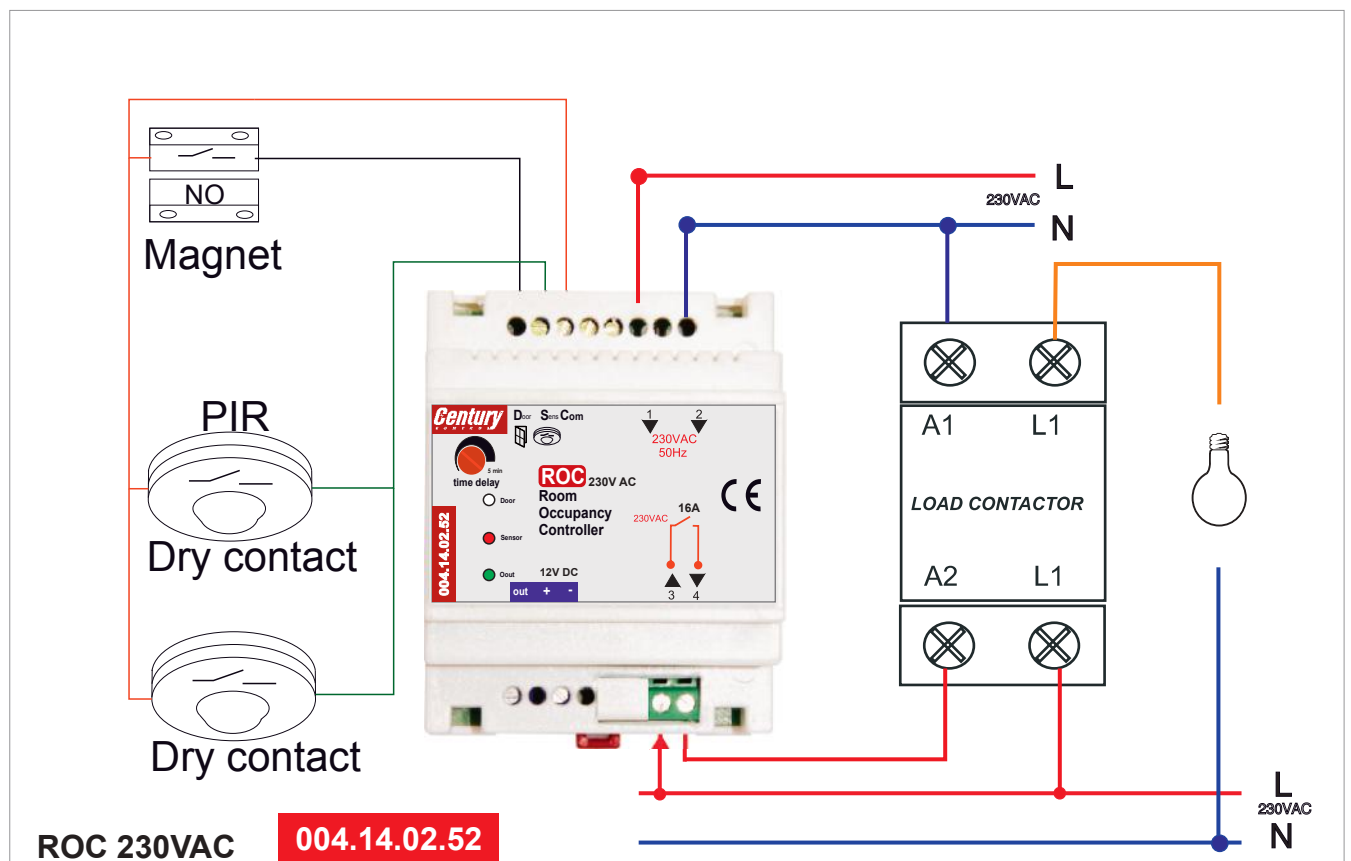

ROC

Room Occupancy Controller