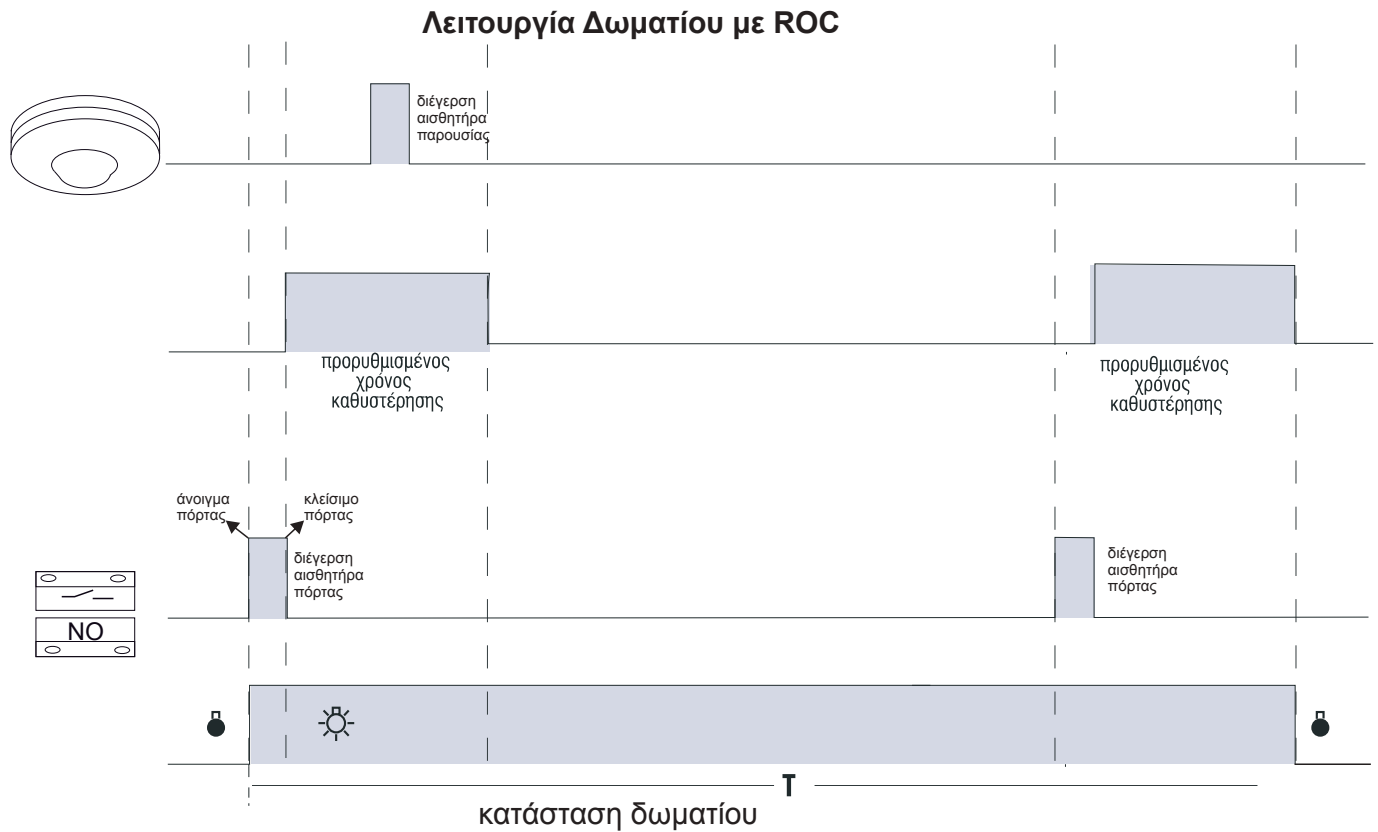

### 3. Αισθητήρας Παρουσίας

Οι αισθητήρες Παρουσίας PIR , στρατηγικά τοποθετημένοι μέσα στο δωμάτιο, παρακολουθούν την ανθρώπινη παρουσία και ενημερώνουν το σύστημα ROC. Λειτουργούν μόνο όταν το δωμάτιο είναι κατειλημένο , ενώ όταν αποχωρήσουν όλοι οι επισκέπτες μετά την παρέλευση του προρυθμισμένου χρόνου καθυστέρησης τίθενται εκτός λειτουργίας διασφαλίζοντας έτσι την αποφυγή λανθασμένων καταστάσεων .

## Διάγραμμα Λειτουργίας

Το σύστημα ROC διαχειρίζεται την ενέργεια του δωματίου αυτόνομα και αυτόματα με ευφυή τρόπο χωρίς την παρέμβαση του επισκέπτη.

Η αρμονική και έξυπνη συνεργασία με τους αισθητήρες πόρτας παραθύρων και παρουσίας εξασφαλίζουν μια άνετη και φιλική διαβίωση στους επισκέπτες και βιώσιμη λειτουργία της ξενοδοχειακής μονάδος με μείωση της κατανάλωσης ενέργειας και του περιβαλλοντικού αποτυπώματος