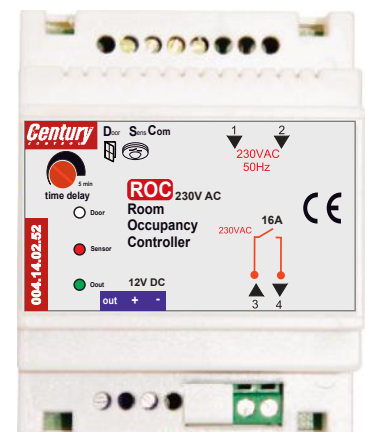

Το σύστημα ROC διαχειρίζεται την ενέργεια του δωματίου αυτόνομα και αυτόματα με ευφυή τρόπο χωρίς την παρέμβαση του επισκέπτη.

Η αρμονική και έξυπνη συνεργασία με τους αισθητήρες πόρτας παραθύρων και παρουσίας εξασφαλίζουν μια άνετη και φιλική διαβίωση στους επισκέπτες και βιώσιμη λειτουργία της ξενοδοχειακής μονάδος με μείωση της κατανάλωσης ενέργειας και του περιβαλλοντικού αποτυπώματος

230VAC