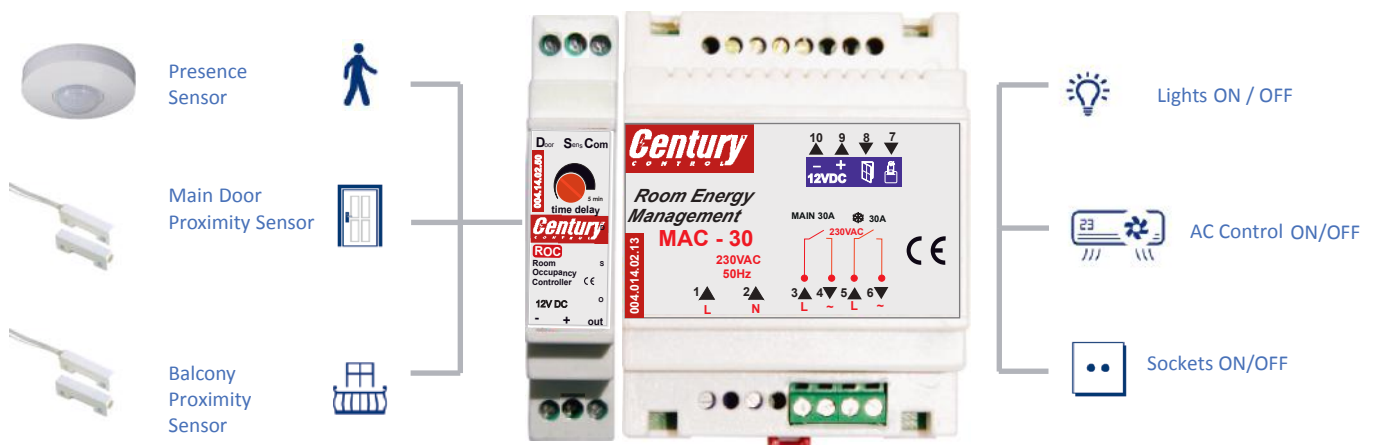

Εάν το σύστημα ROC λάβει εντολή παρουσίας τότε θέτει το δωμάτιο σε κατάσταση <<κατειλημμένο>> μέχρι να ανοίξει ξανά η πόρτα . Αυτό σημαίνει ότι μέχρι το επόμενο άνοιγμα της πόρτας δεν απαιτείται ανίχνευση των επισκεπτών από τους αισθητήρες παρουσίας .

Όταν αποχωρήσουν όλοι οι επισκέπτες και μέσα στον προρυθμισμένο χρόνο καθυστέρησης δεν ανιχνευτεί παρουσία ατόμου το δωμάτιο τίθεται σε κατάσταση <<άδειο>> και διακόπτεται ο φωτισμός και ο κλιματισμός μέχρι την επάνοδο των επισκεπτών.

Έτσι το σύστημα ROC διασφαλίζει την κατανάλωση της απολύτως απαραίτητης ενέργειας , βοηθώντας τα ξενοδοχεία να μειώσουν το αποτύπωμα άνθρακα και τους λογαριασμούς ενέργειας

3. Αισθητήρας Παρουσίας

Οι αισθητήρες Παρουσίας PIR , στρατηγικά τοποθετημένοι μέσα στο δωμάτιο, παρακολουθούν την ανθρώπινη παρουσία και ενημερώνουν το σύστημα ROC. Λειτουργούν μόνο όταν το δωμάτιο είναι κατειλημένο , ενώ όταν αποχωρήσουν όλοι οι επισκέπτες μετά την παρέλευση του προρυθμισμένου χρόνου καθυστέρησης τίθενται εκτός λειτουργίας διασφαλίζοντας έτσι την αποφυγή λανθασμένων καταστάσεων .