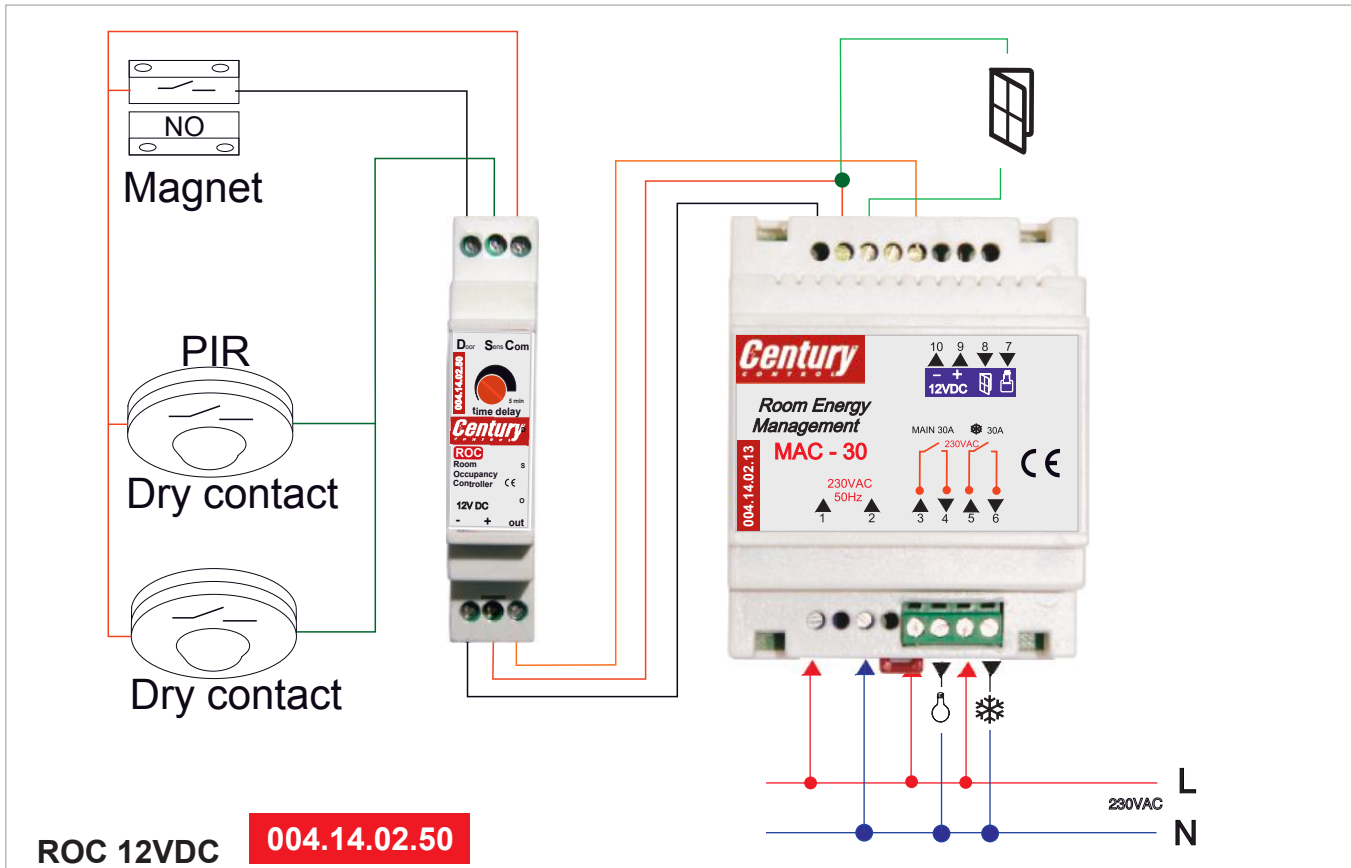

ROC

Room Occupancy Controller